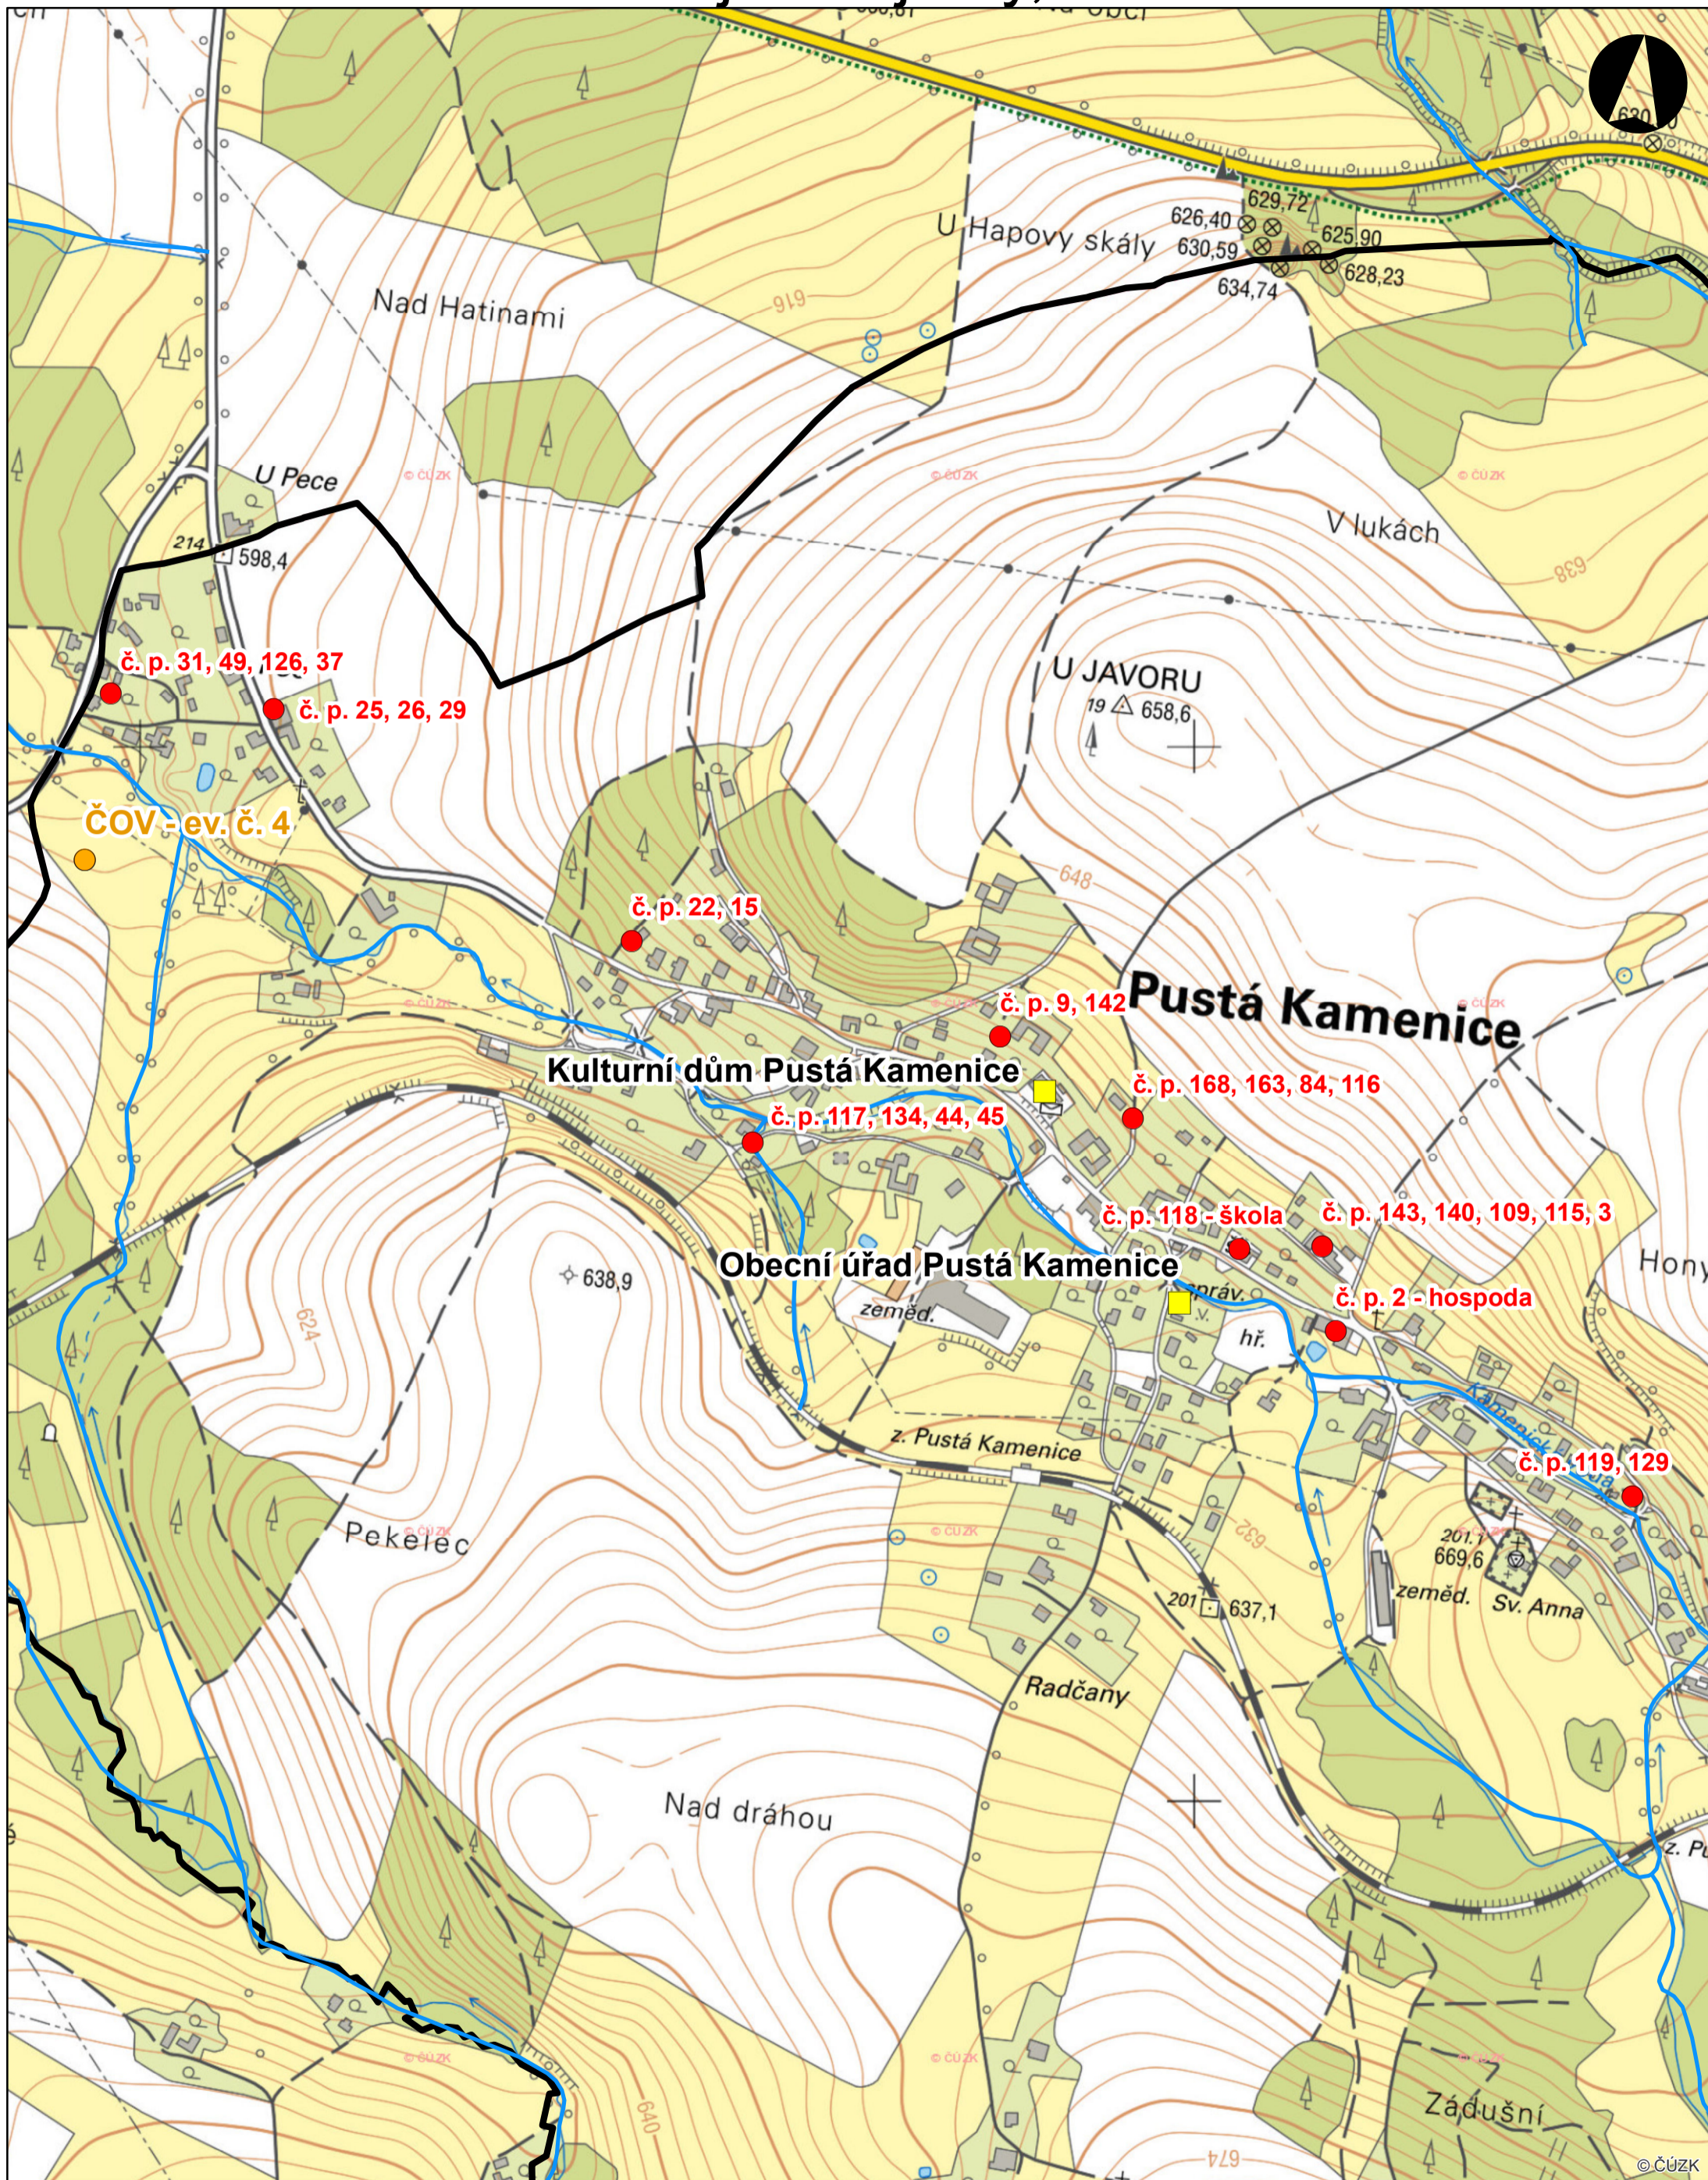

Ohrožené a ohrožující objekty, evakuační místa

- Ohrožující objekt
- Ohrožené objekty
- Evakuační místo
- Vodní toky
- Hranice obce

0 150 300 450 600 m